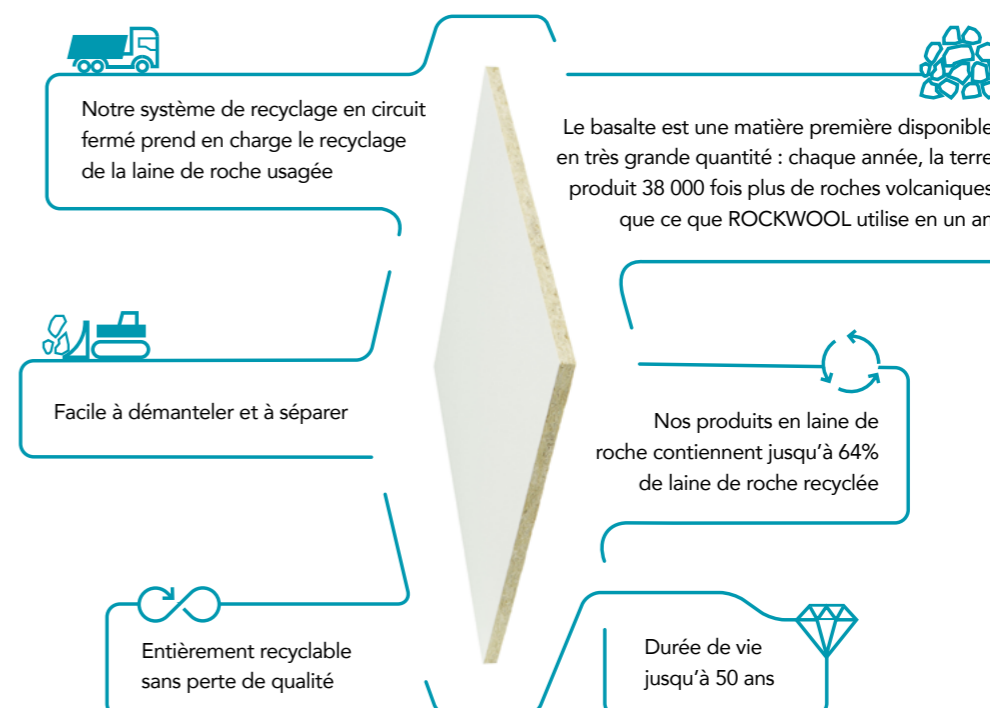

Qu'est-ce qui rend nos produits circulaires ?